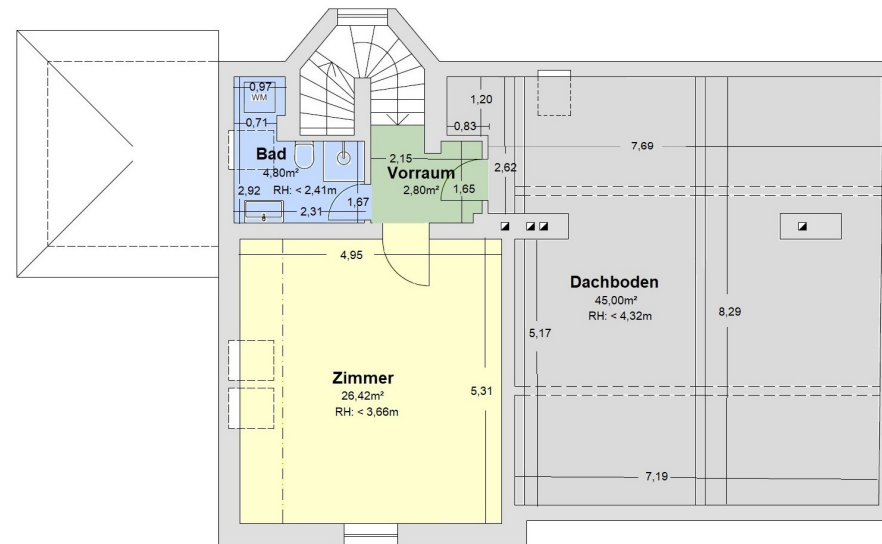

ERDGESCHOSS

DACHGESCHOSS

KELLERGESCHOSS

NGfl. EG: 97,12m<sup>2</sup>  
 NGfl. DG: 34,02m<sup>2</sup> (Ohne Dachboden)  
 NGfl. KG: 90,24m<sup>2</sup>  
 Gesamtfläche: 221,38m<sup>2</sup>