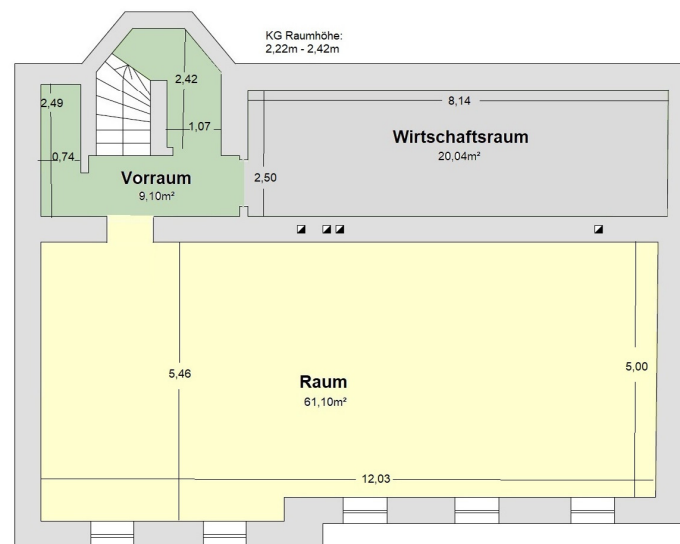

ERDGESCHOSS

DACHGESCHOSS

KELLERGESCHOSS

NGfl. EG: 97,12m<sup>2</sup>  
 NGfl. DG: 34,02m<sup>2</sup> (Ohne Dachboden)  
 NGfl. KG: 90,24m<sup>2</sup>  
 Gesamtfläche: 221,38m<sup>2</sup>